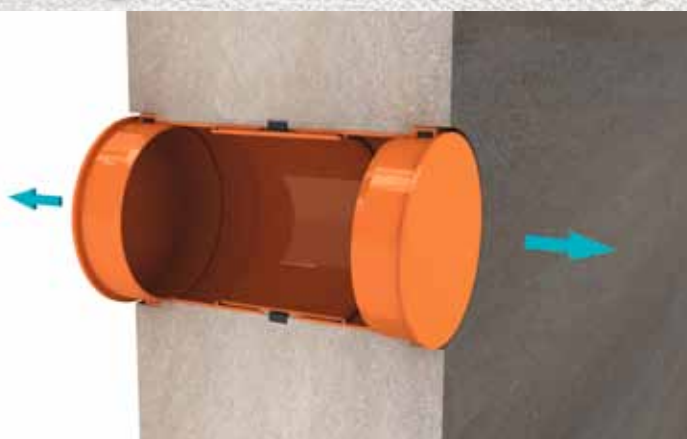

Les bouchons sont utiles pour aider au montage, ils doivent être retirés lorsque le coffrage est démonté.

Pour toute information :

Funke France

1 rue de Mailly • F 69300 Caluire et Cuire

Tél. : 04 78 30 11 88 • Fax : 04 78 30 43 77

funkefrance@funkegruppe.de • www.funkegruppe.de