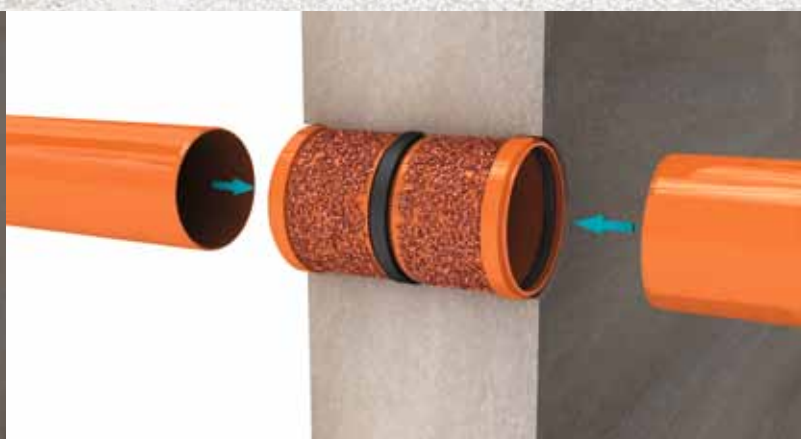

Les bouchons sont utiles pour aider au montage, ils doivent être retirés lorsque le coffrage est démonté.

Pour toute information :

Funke France

1 rue de Mailly • F 69300 Caluire et Cuire

Tél. : 04 78 30 11 88 • Fax : 04 78 30 43 77

funkefrance@funkegruppe.de • www.funkegruppe.de