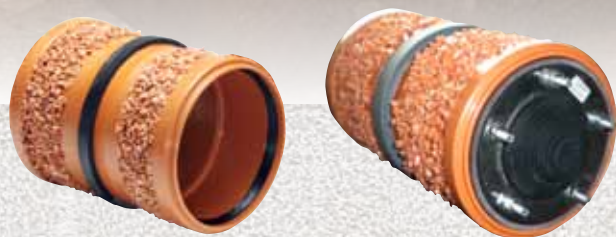

Sécurité et étanchéité :  
**Traversée de paroi**

Pour les évacuations d'eaux  
pluviales et d'eaux usées  
Montage dans les parois en béton  
ou préfabriqué

## Le produit

La traversée de paroi KG Funke est équipée des deux côtés de manchons (DIN EN 1401) et de joints à lèvres. La surface du raccord, sablée avec des granulés (mélangés), est prévue pour un montage dans des parois en béton coulé sur place ou dans des parois préfabriquées en béton. Le raccord comporte en son milieu un bandeau d'étanchéité collé (18 x 8 mm) en caoutchouc néoprène. Il s'active et son volume grossit en absorbant l'eau. L'espace autour du bandeau se réduit et est ainsi rendu étanche. Le bandeau d'étanchéité dispose d'une capacité d'expansion jusqu'à 200% et résiste jusqu'à une pression de 1.0 bar (10 m de colonne d'eau).

## Les domaines d'emploi

- Lors de la construction de parois en béton coulé sur place
- Dans des éléments en béton préfabriqué, par ex. des murs de sous-sol, murs préfabriqués
- Pour réaliser des traversées de paroi dans les dalles béton
- Pour faire des passages de câbles (livrable avec des accessoires spéciaux)